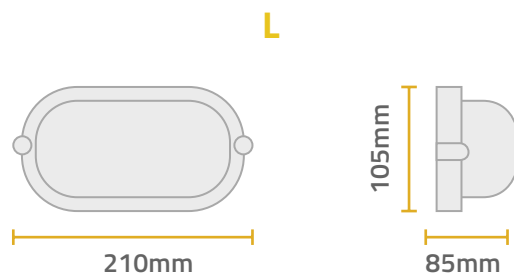

Foco tortuga Metálico / Vidrio

CARACTERÍSTICAS TÉCNICAS

Material: Metálico

Material difusor: Vidrio

Tensión de trabajo: 220V

Frecuencia de trabajo: 50-60Hz

Potencia Máxima: 100 W

Espesor difusor: 0,28mm

Espesor cuerpo: 0,3mm

Garantía: 6 meses

CARACTERÍSTICAS

- Utilizar con ampolleta LED
- Puede ser usada para adosar a muro o a techo
- Con rejilla protectora metálica
- No incluye ampolleta
- No se debe usar en ambientes inflamables, corrosivos o explosivos.

MEDIDAS

Código	Referencia	Modelo	Peso (Kg)
150160	18600556	L	0,6
150161	18080675	XL	1,12