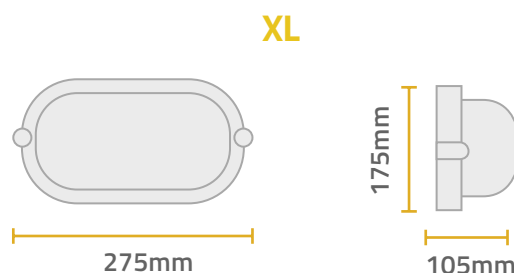

Foco tortuga Metálico / Vidrio

CARACTERÍSTICAS TÉCNICAS

Material: Metálico

Material difusor: Vidrio

Tensión de trabajo: 220V

Frecuencia de trabajo: 50-60Hz

Potencia Máxima: 100 W

Espesor difusor: 0,28mm

Espesor cuerpo: 0,3mm

Garantía: 6 meses

CARACTERÍSTICAS

- Utilizar con ampolleta LED
- Puede ser usada para adosar a muro o a techo
- Con rejilla protectora metálica
- No incluye ampolleta
- No se debe usar en ambientes inflamables, corrosivos o explosivos.

MEDIDAS

Código	Referencia	Modelo	Peso (Kg)
150160	18600556	L	0,6
150161	18080675	XL	1,12