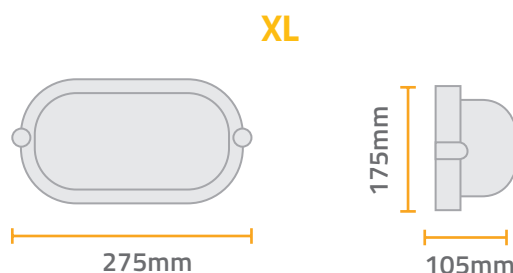

Foco tortuga Metálico / Vidrio

CARACTERÍSTICAS TÉCNICAS

Material: Metálico

Material difusor: Vidrio

Tensión de trabajo: 220V

Frecuencia de trabajo: 50-60Hz

Potencia Máxima: 100 W

Espesor difusor: 0,28mm

Espesor cuerpo: 0,3mm

Garantía: 6 meses

CARACTERÍSTICAS

- Utilizar con ampollita LED
- Puede ser usada para adosar a muro o a techo
- Con rejilla protectora metálica
- No incluye ampollita
- No se debe usar en ambientes inflamables, corrosivos o explosivos.

MEDIDAS

Código	Referencia	Modelo	Peso (Kg)	Embalaje (Unidad)
150160	18600556	L	0,6	20
150161	18080675	XL	1,12	10