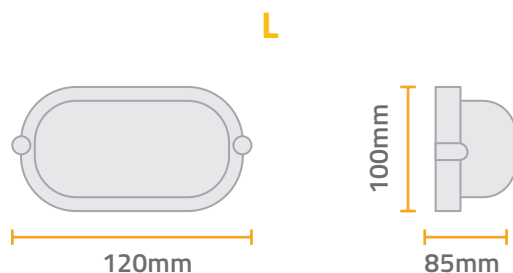

Foco tortuga Metálico / Vidrio

CARACTERÍSTICAS TÉCNICAS

Material: Metálico

Material difusor: Vidrio

Tensión de trabajo: 220V

Frecuencia de trabajo: 50-60Hz

Potencia Máxima: 100 W

Espesor difusor: 0,28mm

Espesor cuerpo: 0,3mm

Garantía: 6 meses

CARACTERÍSTICAS

- Utilizar con ampollita LED
- Puede ser usada para adosar a muro o a techo
- Con rejilla protectora metálica
- No incluye ampollita
- No se debe usar en ambientes inflamables, corrosivos o explosivos.

MEDIDAS

Código	Referencia	Modelo	Peso (Kg)	Embalaje (Unidad)
150160	18600556	L	0,6	20
150161	18080675	XL	1,12	10