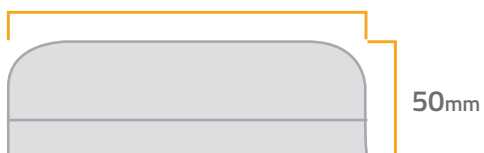

Foco Tortuga LED

IP
65

6500° K

18
Watt

CARACTERÍSTICAS TÉCNICAS

Material: ABS

Material difusor: PC

Tensión de Trabajo: 100-240VAC

Frecuencia de Trabajo: 50-60 Hz

Factor de Potencia: >0,5

IRC: >80

Vida útil: 20.000 hrs

Rendimiento: 80 Lm/W

Garantía: 6 meses

MEDIDAS

230mm

105mm

Código	Referencia	Lúmenes (Lm)	Peso (Kg)	Embalaje (Unidad)
150166	90579452	1.440	1,19	40