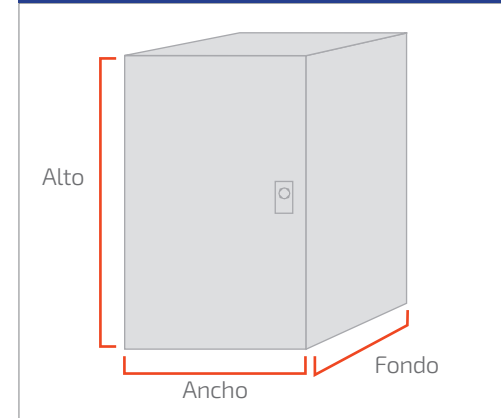

Tablero Mural Metálico con Puerta Interior

CARACTERÍSTICAS TÉCNICAS

Material: Metal

Puerta abatible, cerradura sin llave.

Canal bota - agua.

Color: RAL - 7032 (Gris- beige).

Contrapuerta desplazable en profundidad y abatible (abisagrada).

Tapa: acometida inferior con goma (apernable).

Rigidez Dialéctrica

Resistencia a la asilación

Embalaje 1 unidad

Garantía: 6 meses

CARACTERÍSTICAS

- Pernos tierra con recubrimiento.
- Perforaciones posterior para fijación a muro, con tapones plásticos.
- Bisagras ocultas (no visibles desde exterior).
- Pernos sujeción de placa con o-ring de goma.
- Canal bota-agua con doble pliegue perimetral.

MEDIDAS

CERTIFICACIONES

Código	Referencia	Medidas (mm)			Espesores (mm)		
		Alto	Ancho	Fondo	Puerta	Cuerpo	Placa Montaje
101273	90547059	300	300	200	1,2	1,5	1,5
101275	90032344	500	400	200	1,2	1,5	1,5
101274	20853600	400	300	200	1,2	1,5	1,5
101276	20853555	600	400	200	1,2	1,5	1,5
101277	20853700	600	500	200	1,2	1,5	1,5
101278	20853635	700	500	200	1,2	1,5	1,5
101279	20853756	800	600	250	1,5	1,5	2,0
101280	20853607	1000	800	300	1,5	1,5	2,0
101281	20853580	1200	800	300	1,5	1,5	2,0