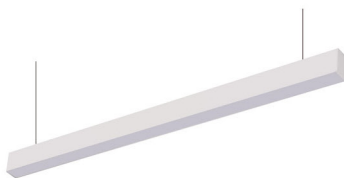

Luminaria LED lineal colgante

IP 20   LED   4000°K   6500°K

30 Watt   150697   Neutra

30 Watt   150698   Fría

Equipo estanco para tubos LED T8

IP 65   LED

1x9 Watt   150606

2x9 Watt   150607

1x18 Watt   150608

2x18 Watt   150609

certificaciones

Incluye:

No incluye tubo LED